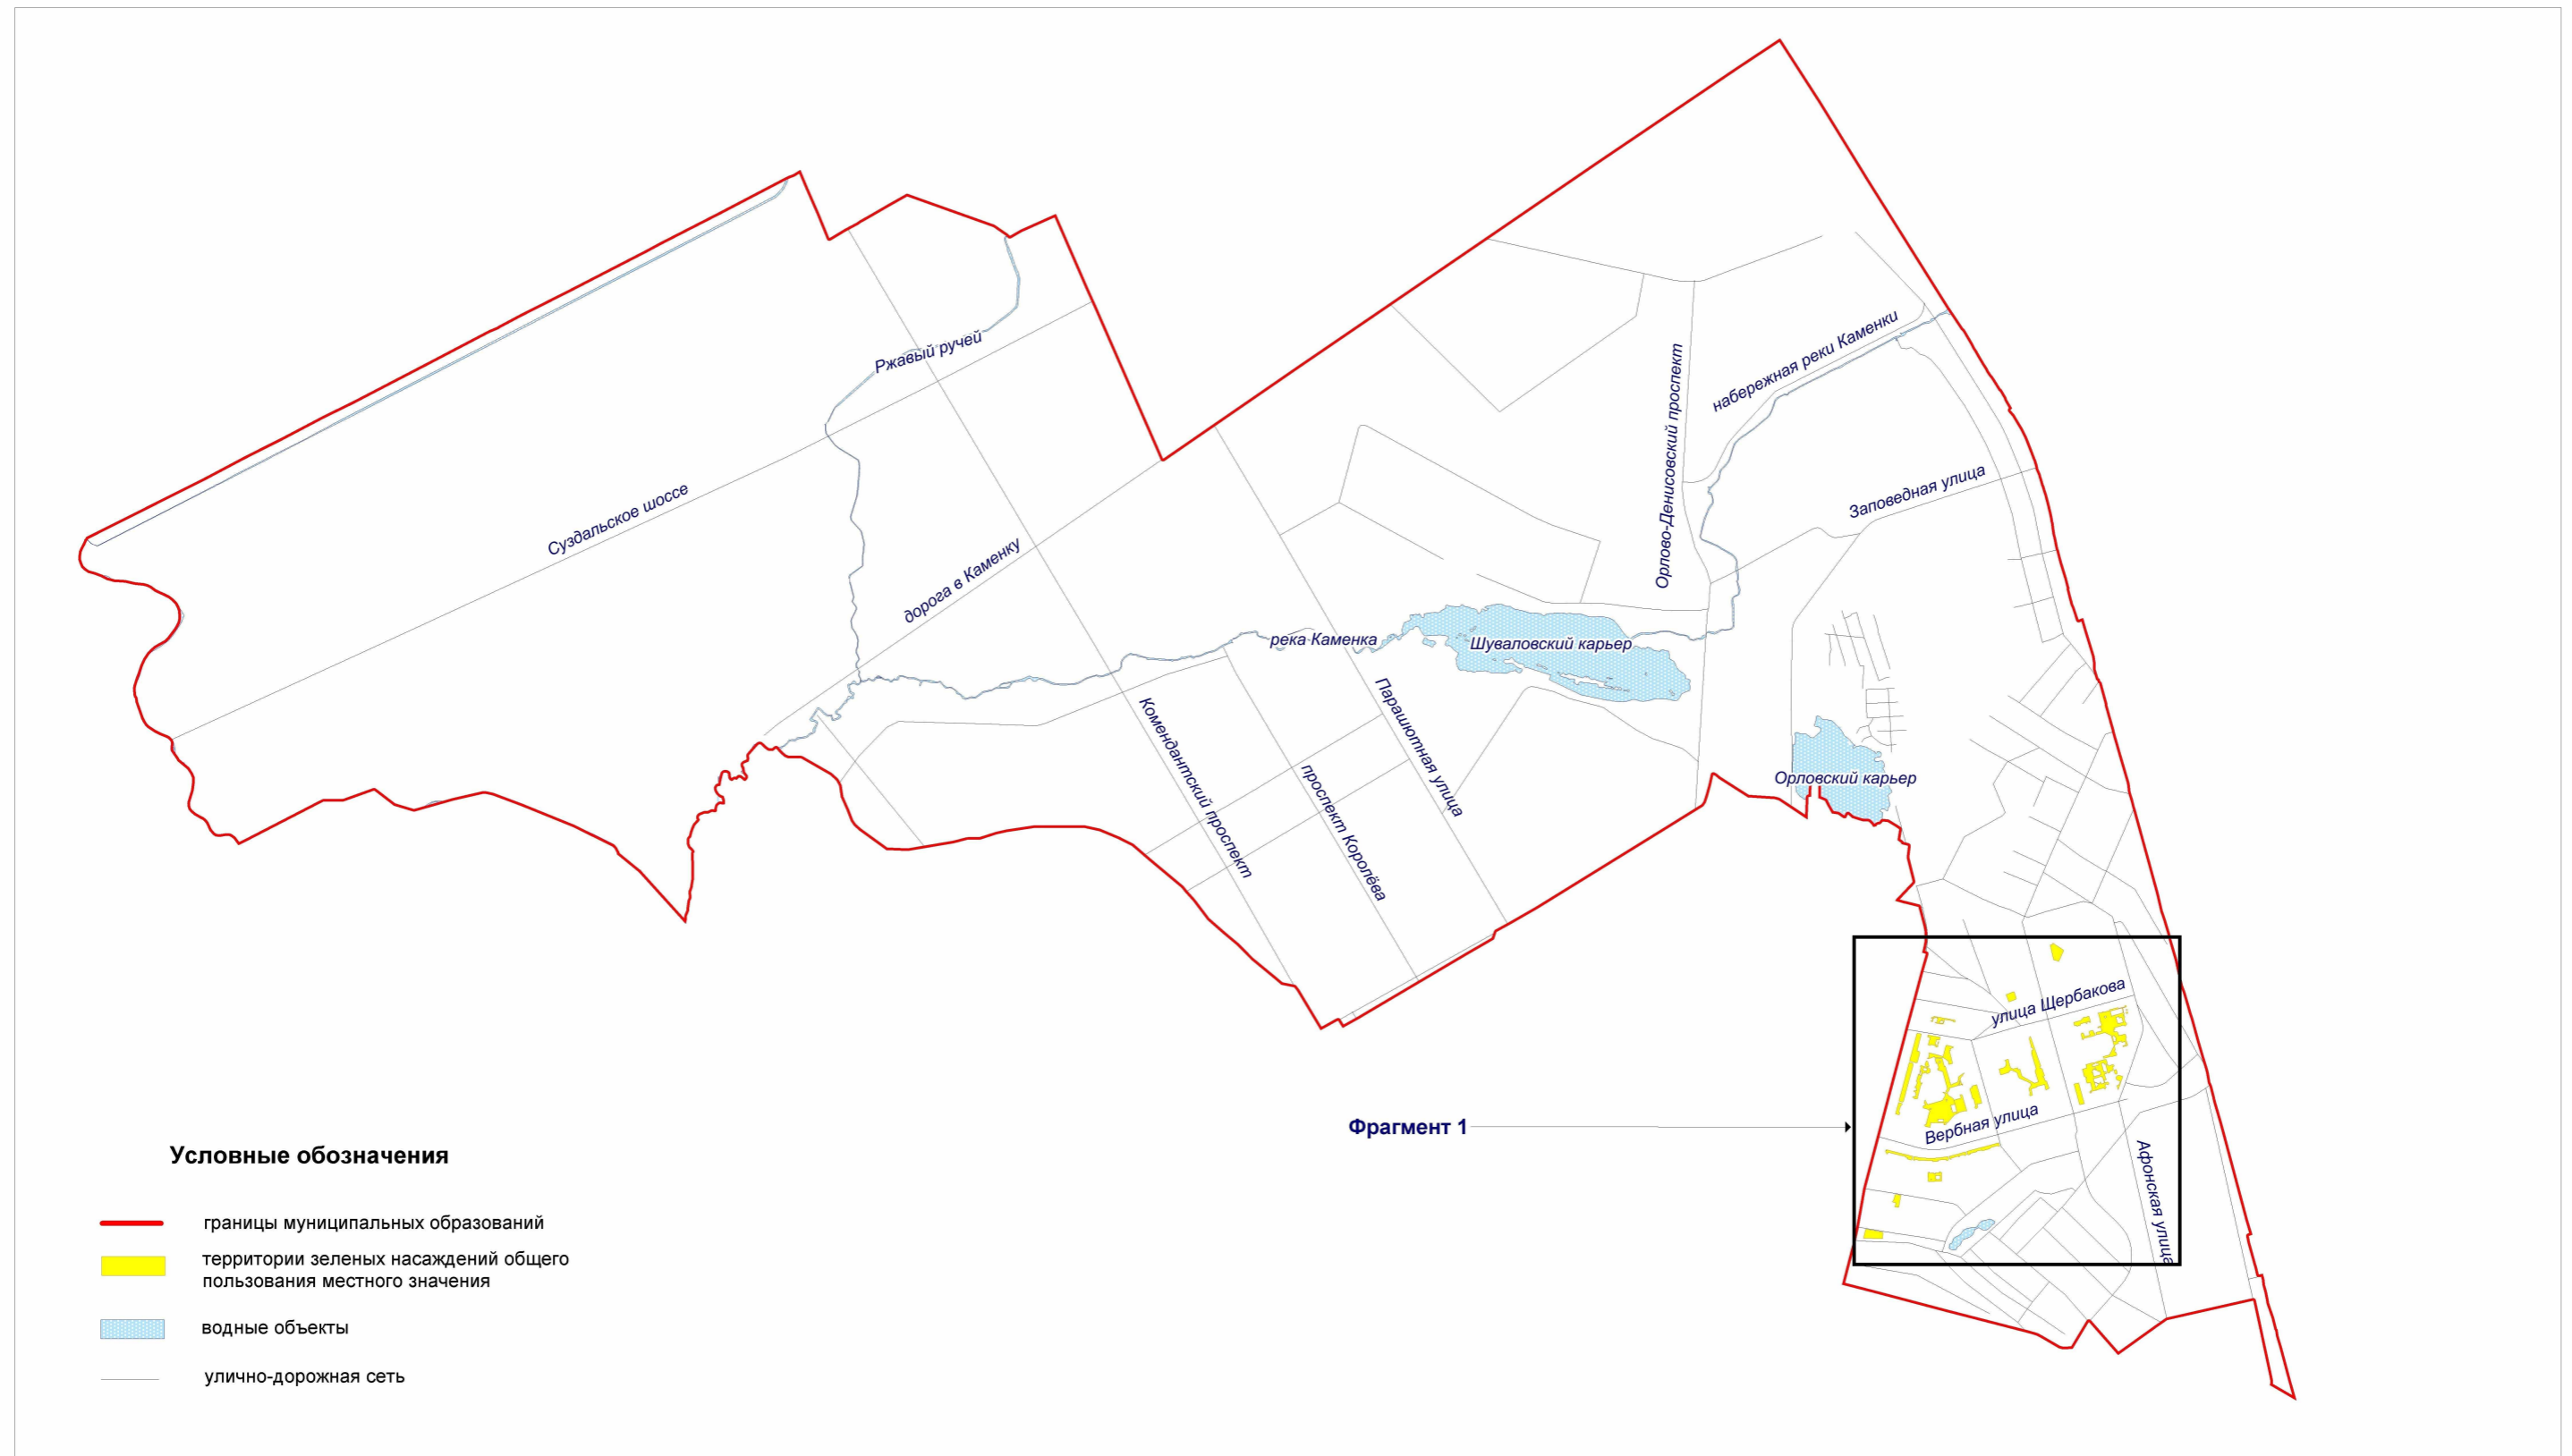

**Территории зеленых насаждений общего пользования местного значения в границах Приморского района Санкт-Петербурга
(внутригородское муниципальное образование города федерального значения Санкт-Петербурга муниципальный округ Коломяги)**

Схема 70

Территории зеленых насаждений общего пользования местного значения в границах Приморского района Санкт-Петербурга

Схема 70-1

(внутригородское муниципальное образование города федерального значения Санкт-Петербурга муниципальный округ Коломяги, фрагмент 1)